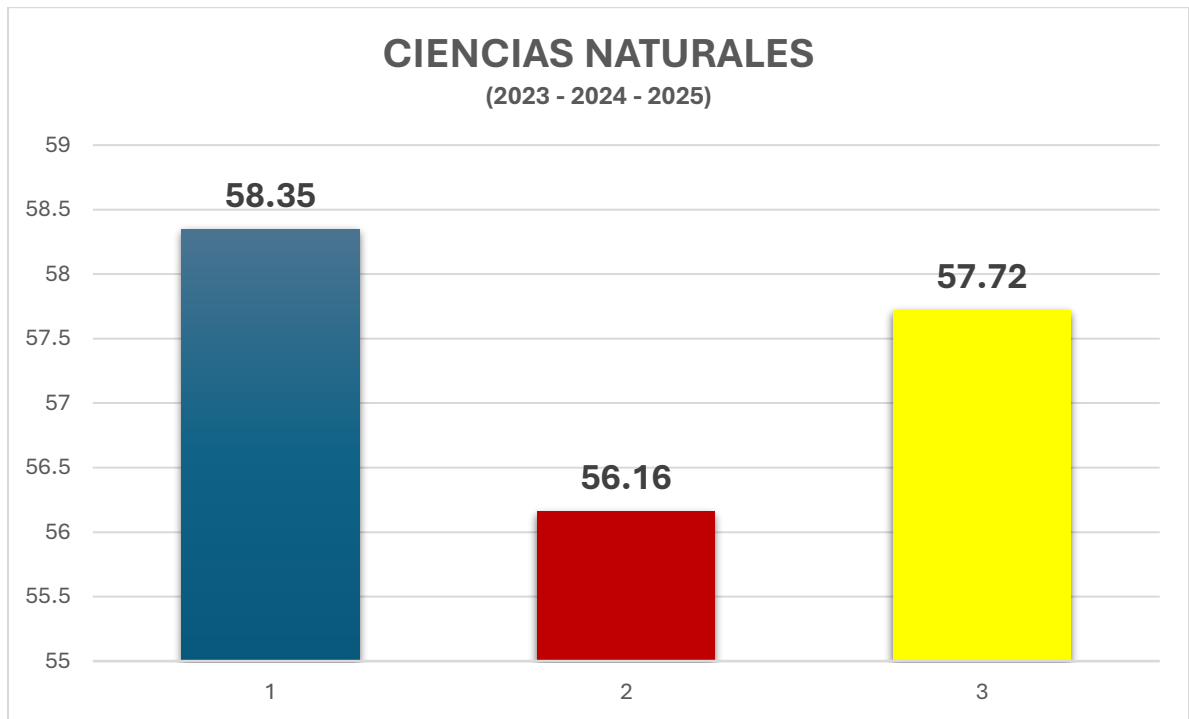

AÑO	PTJE
2023	58.35
2024	56.16
2025	57.72