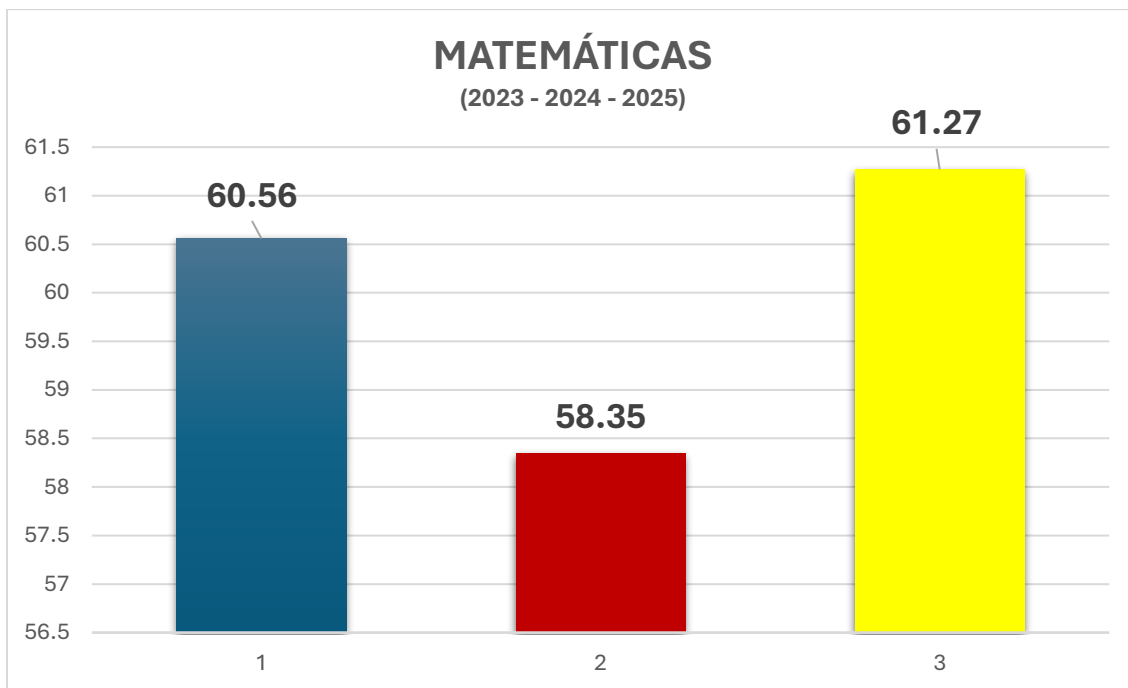

AÑO	PTJE
2023	60.56
2024	58.35
2025	61.27