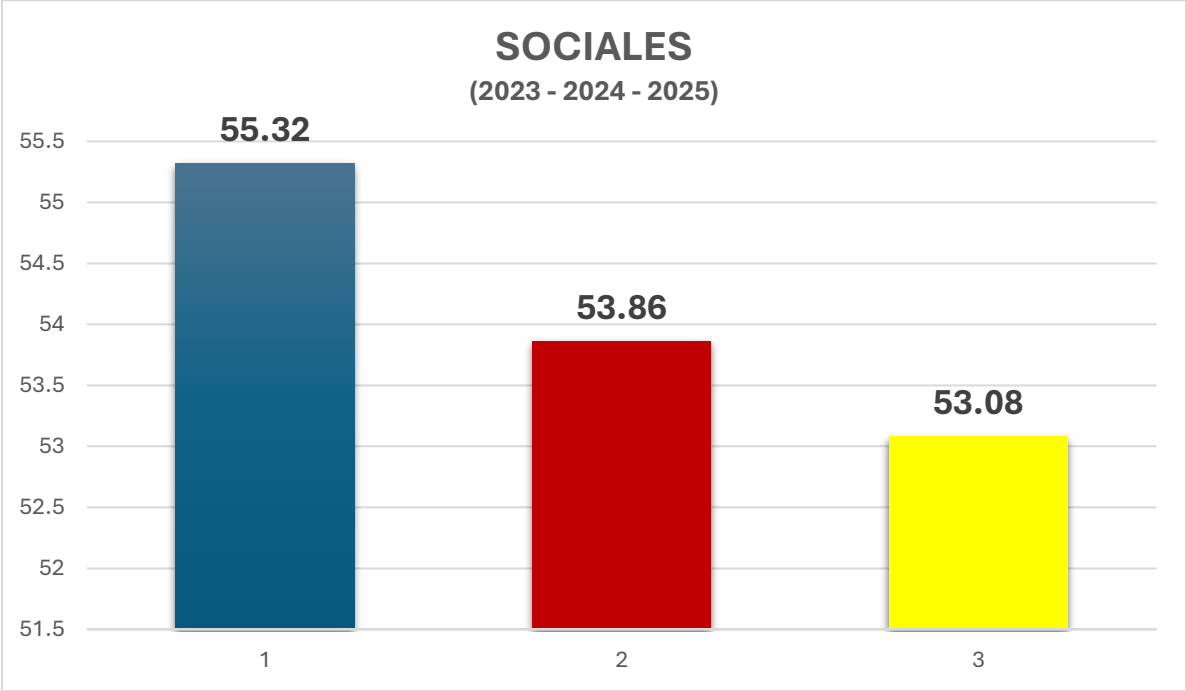

AÑO	PTJE
2023	55.32
2024	53.86
2025	53.08