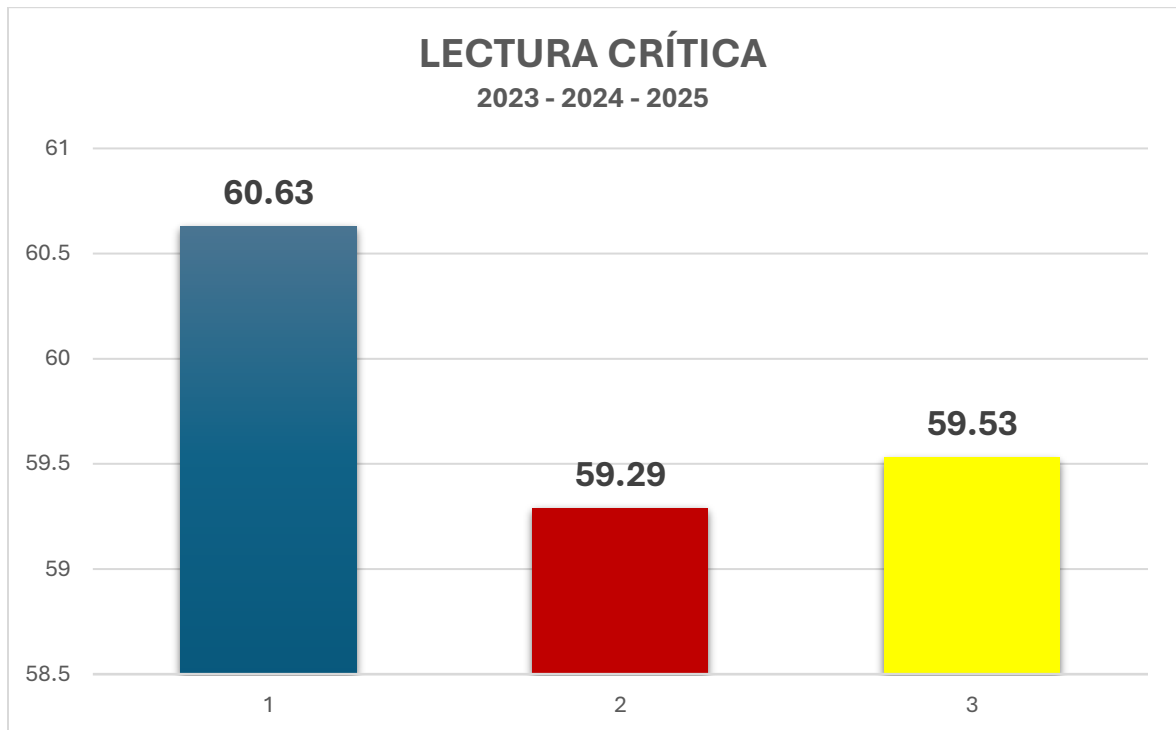

AÑO	PTJE
2023	60.63
2024	59.29
2025	59.53