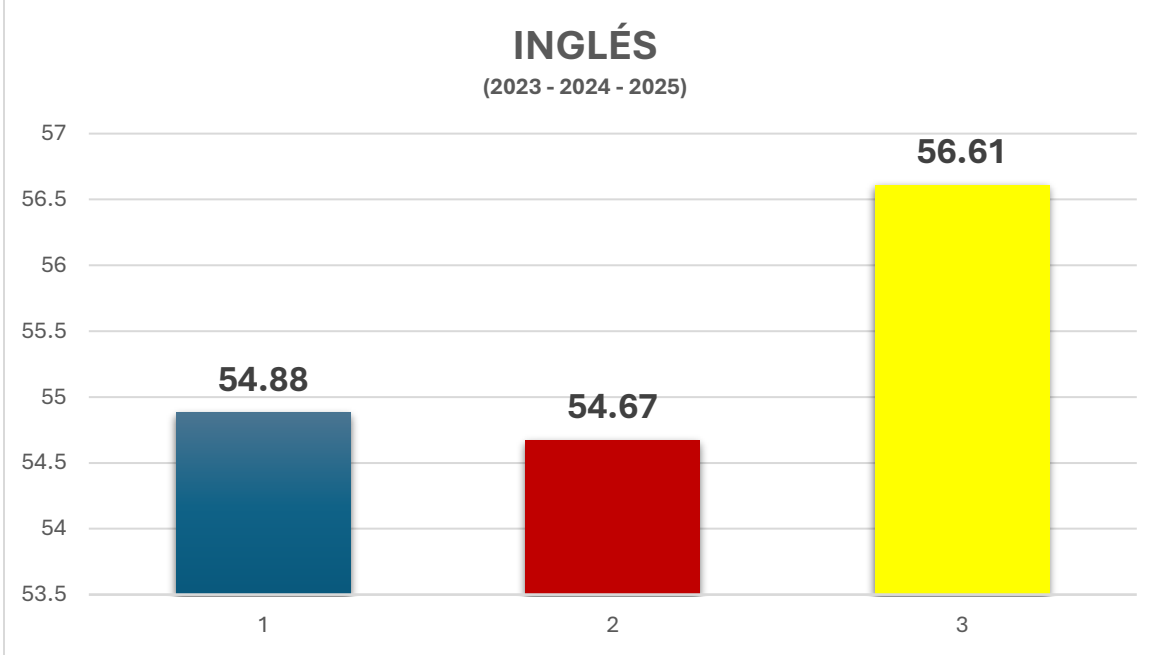

AÑO	PTJE
2023	54.88
2024	54.67
2025	56.61