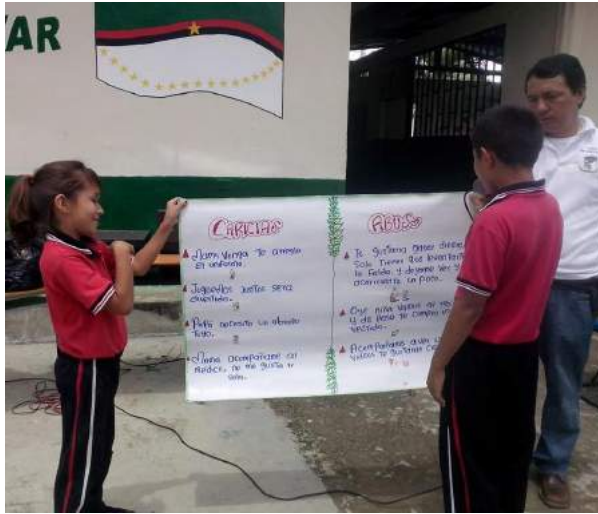

SECRETARIA DE EDUCACION NORTE DE SANTANDER
CENTRO EDUCATIVO VIJAGUAL MUNICIPIO LA ESPERANZA
Creado mediante decreto 252 Abril 12 de 2005
DANE 254385000288